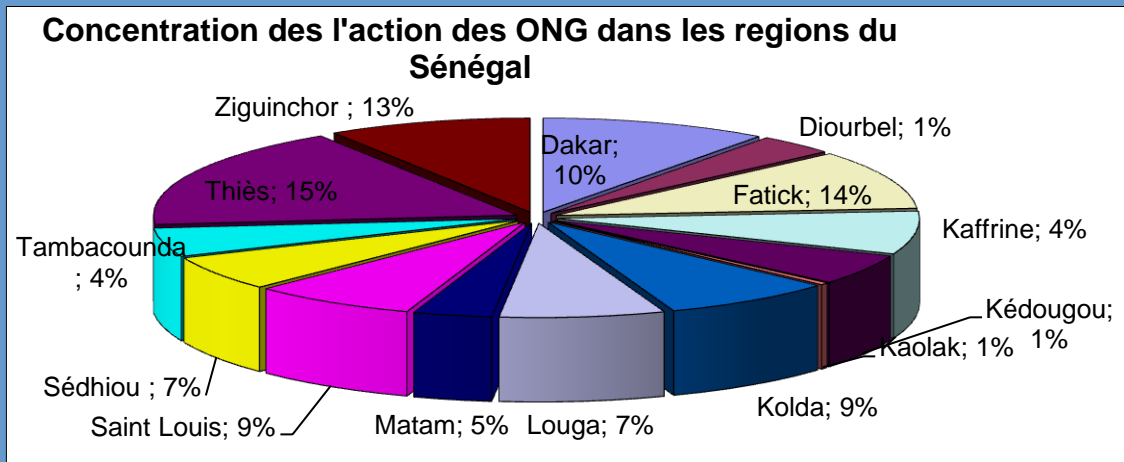

WWW.PFONGUE.ORG

La Plateforme des ONG européennes a réalisé une [cartographie dynamique](#) des ONG et de leurs projets sur le territoire sénégalais. Cet outil intégré dans le site internet de la Plateforme [www.pfongue.org](http://www.pfongue.org) a été créé afin de valoriser l'intervention des ONG et de leurs partenaires sur les différentes régions du Pays. Aujourd'hui, la quantité de données à notre disposition permet d'extraire des informations utiles sur la concentration des projets dans les différentes régions du Sénégal (voir diagramme ci-dessous). Grâce à la collecte de données pertinentes, il est aujourd'hui possible de contribuer à améliorer l'intervention des organisations non gouvernementales sur le territoire sénégalais.

Thèmes /régions d'intervention	Dakar	Diourbel	Fatick	Kaffrine	Kaolak	Kédougou	Kolda	Louga	Matam	Saint-Louis	Sédhiou	Tambacounda	Thiès	Ziguinchor	
Action sociale	9	0	3	2	2	0	3	4	1	3	2	2	6	6	43
Agriculture	2	1	5	3	1	0	6	4	0	4	3	2	12	2	45
Assainissement	0	4	0	5	4	1	0	0	4	2	0	4	1	3	28
Crédit /Microfinance	3	1	0	4	2	0	0	2	0	2	2	0	7	0	23
Eau	0	1	0	1	1	0	0	1	1	1	0	0	2	1	9
Education	3	0	1	0	2	0	0	0	1	0	1	0	1	2	11
Elevage	2	1	2	1	1	0	5	1	1	6	0	1	1	0	22
Energie	0	0	0	0	0	0	0	0		0	0	0	0	0	0
Entrepreneuriat	1	0	0	0	0	0	0	1	0	1	1	0	2	0	6
Environnement	4	0	4	2	1	0	0	1	1	1	0	2	5	1	22
Formation professionnelle	4	0	3	0	0	0	5	3	1	3	2	1	5	2	29
Justice	1	0	1	0	0	0	0	0	0	1	0	0	2	2	7
Pêche	0	0	3	0	0	0	0	0	0	0	0	0	0	1	4
Recherche	1	0	0	0	0	0	0	0	0	1	0	0	0	0	2
Santé	10	1	2	2	1	0	2	1	2	3	3	1	3	9	40
Souveraineté alimentaire	0	0	4	1	0	0	3	2	1	2	3	5	4	1	26
Sport	0	0	0	0	0	0	0	0	0	0	0	0	0	0	0
Tourisme/culture /patrimoine	1	1		0	0	0	0	0	0	0	0	1	1	0	4
<b>TOT</b>	<b>41</b>	<b>10</b>	<b>28</b>	<b>21</b>	<b>15</b>	<b>1</b>	<b>24</b>	<b>20</b>	<b>13</b>	<b>30</b>	<b>17</b>	<b>19</b>	<b>52</b>	<b>30</b>	