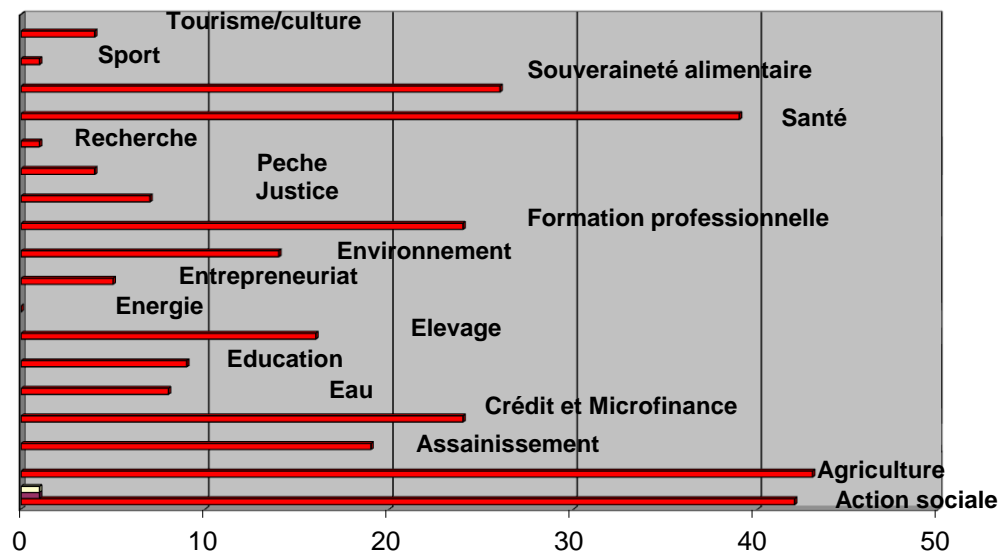

Thèmes d'intervention

Toutes les ONG intéressées à insérer leurs projets dans la CARTOGRAPHIE PFONGUE ou qui souhaitent [devenir membres](#) de notre plateforme, peuvent contacter notre coordinateur permanent Riccardo Carloti à l'adresse suivante : contact@pfongue.org