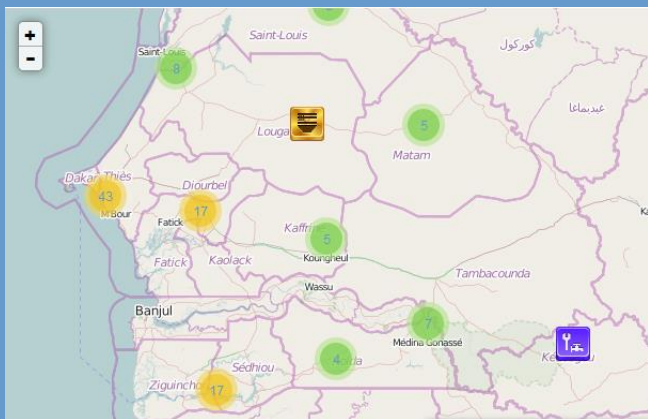

WWW.PFONGUE.ORG

La Plateforme des ONG européennes a réalisé une [cartographie dynamique](#) des ONG et de leurs projets sur le territoire sénégalais. Cet outil intégré dans le site internet de la Plateforme [www.pfongue.org](http://www.pfongue.org) a été créé afin de valoriser l'intervention des ONG et de leurs partenaires sur les différentes régions du Pays. Aujourd'hui, la quantité de données à notre disposition permet d'extraire des informations utiles sur la concentration des projets dans les différentes régions du Sénégal (voir diagramme ci-dessous). Grâce à la collecte de données pertinentes, il est aujourd'hui possible de contribuer à améliorer l'intervention des organisations non gouvernementales sur le territoire sénégalais.

Thèmes /régions d'intervention	Dakar	Diourbel	Fatick	Kaffrine	Kaolak	Kédougou	Kolda	Louga	Matam	Saint-Louis	Sédhiou	Tambacounda	Thiès	Ziguinchor	
Action sociale	9	0	3	2	2	0	3	4	1	3	2	2	6	6	43
Agriculture	2	1	5	3	1	0	6	4	0	4	3	2	12	2	45
Assainissement	0	4	0	5	4	1	0	0	4	2	0	4	1	3	28
Crédit /Microfinance	3	1	0	4	2	0	0	2	0	2	2	0	7	0	23
Eau	0	1	0	1	1	0	0	1	1	1	0	0	2	1	9
Education	3	0	1	0	2	0	0	0	1	0	1	0	1	2	11
Elevage	2	1	2	1	1	0	5	1	1	6	0	1	1	0	22
Energie	0	0	0	0	0	0	0	0		0	0	0	0	0	0
Entrepreneuriat	1	0	0	0	0	0	0	1	0	1	1	0	2	0	6
Environnement	4	0	4	2	1	0	0	1	1	1	0	2	5	1	22
Formation professionnelle	4	0	3	0	0	0	5	3	1	3	2	1	5	2	29
Justice	1	0	1	0	0	0	0	0	0	1	0	0	2	2	7
Pêche	0	0	3	0	0	0	0	0	0	0	0	0	0	1	4
Recherche	1	0	0	0	0	0	0	0	0	1	0	0	0	0	2
Santé	10	1	2	2	1	0	2	1	2	3	3	1	3	9	40
Souveraineté alimentaire	0	0	4	1	0	0	3	2	1	2	3	5	4	1	26
Sport	0	0	0	0	0	0	0	0	0	0	0	0	0	0	0
Tourisme/culture /patrimoine	1	1		0	0	0	0	0	0	0	0	1	1	0	4
<b>TOT</b>	<b>41</b>	<b>10</b>	<b>28</b>	<b>21</b>	<b>15</b>	<b>1</b>	<b>24</b>	<b>20</b>	<b>13</b>	<b>30</b>	<b>17</b>	<b>19</b>	<b>52</b>	<b>30</b>	